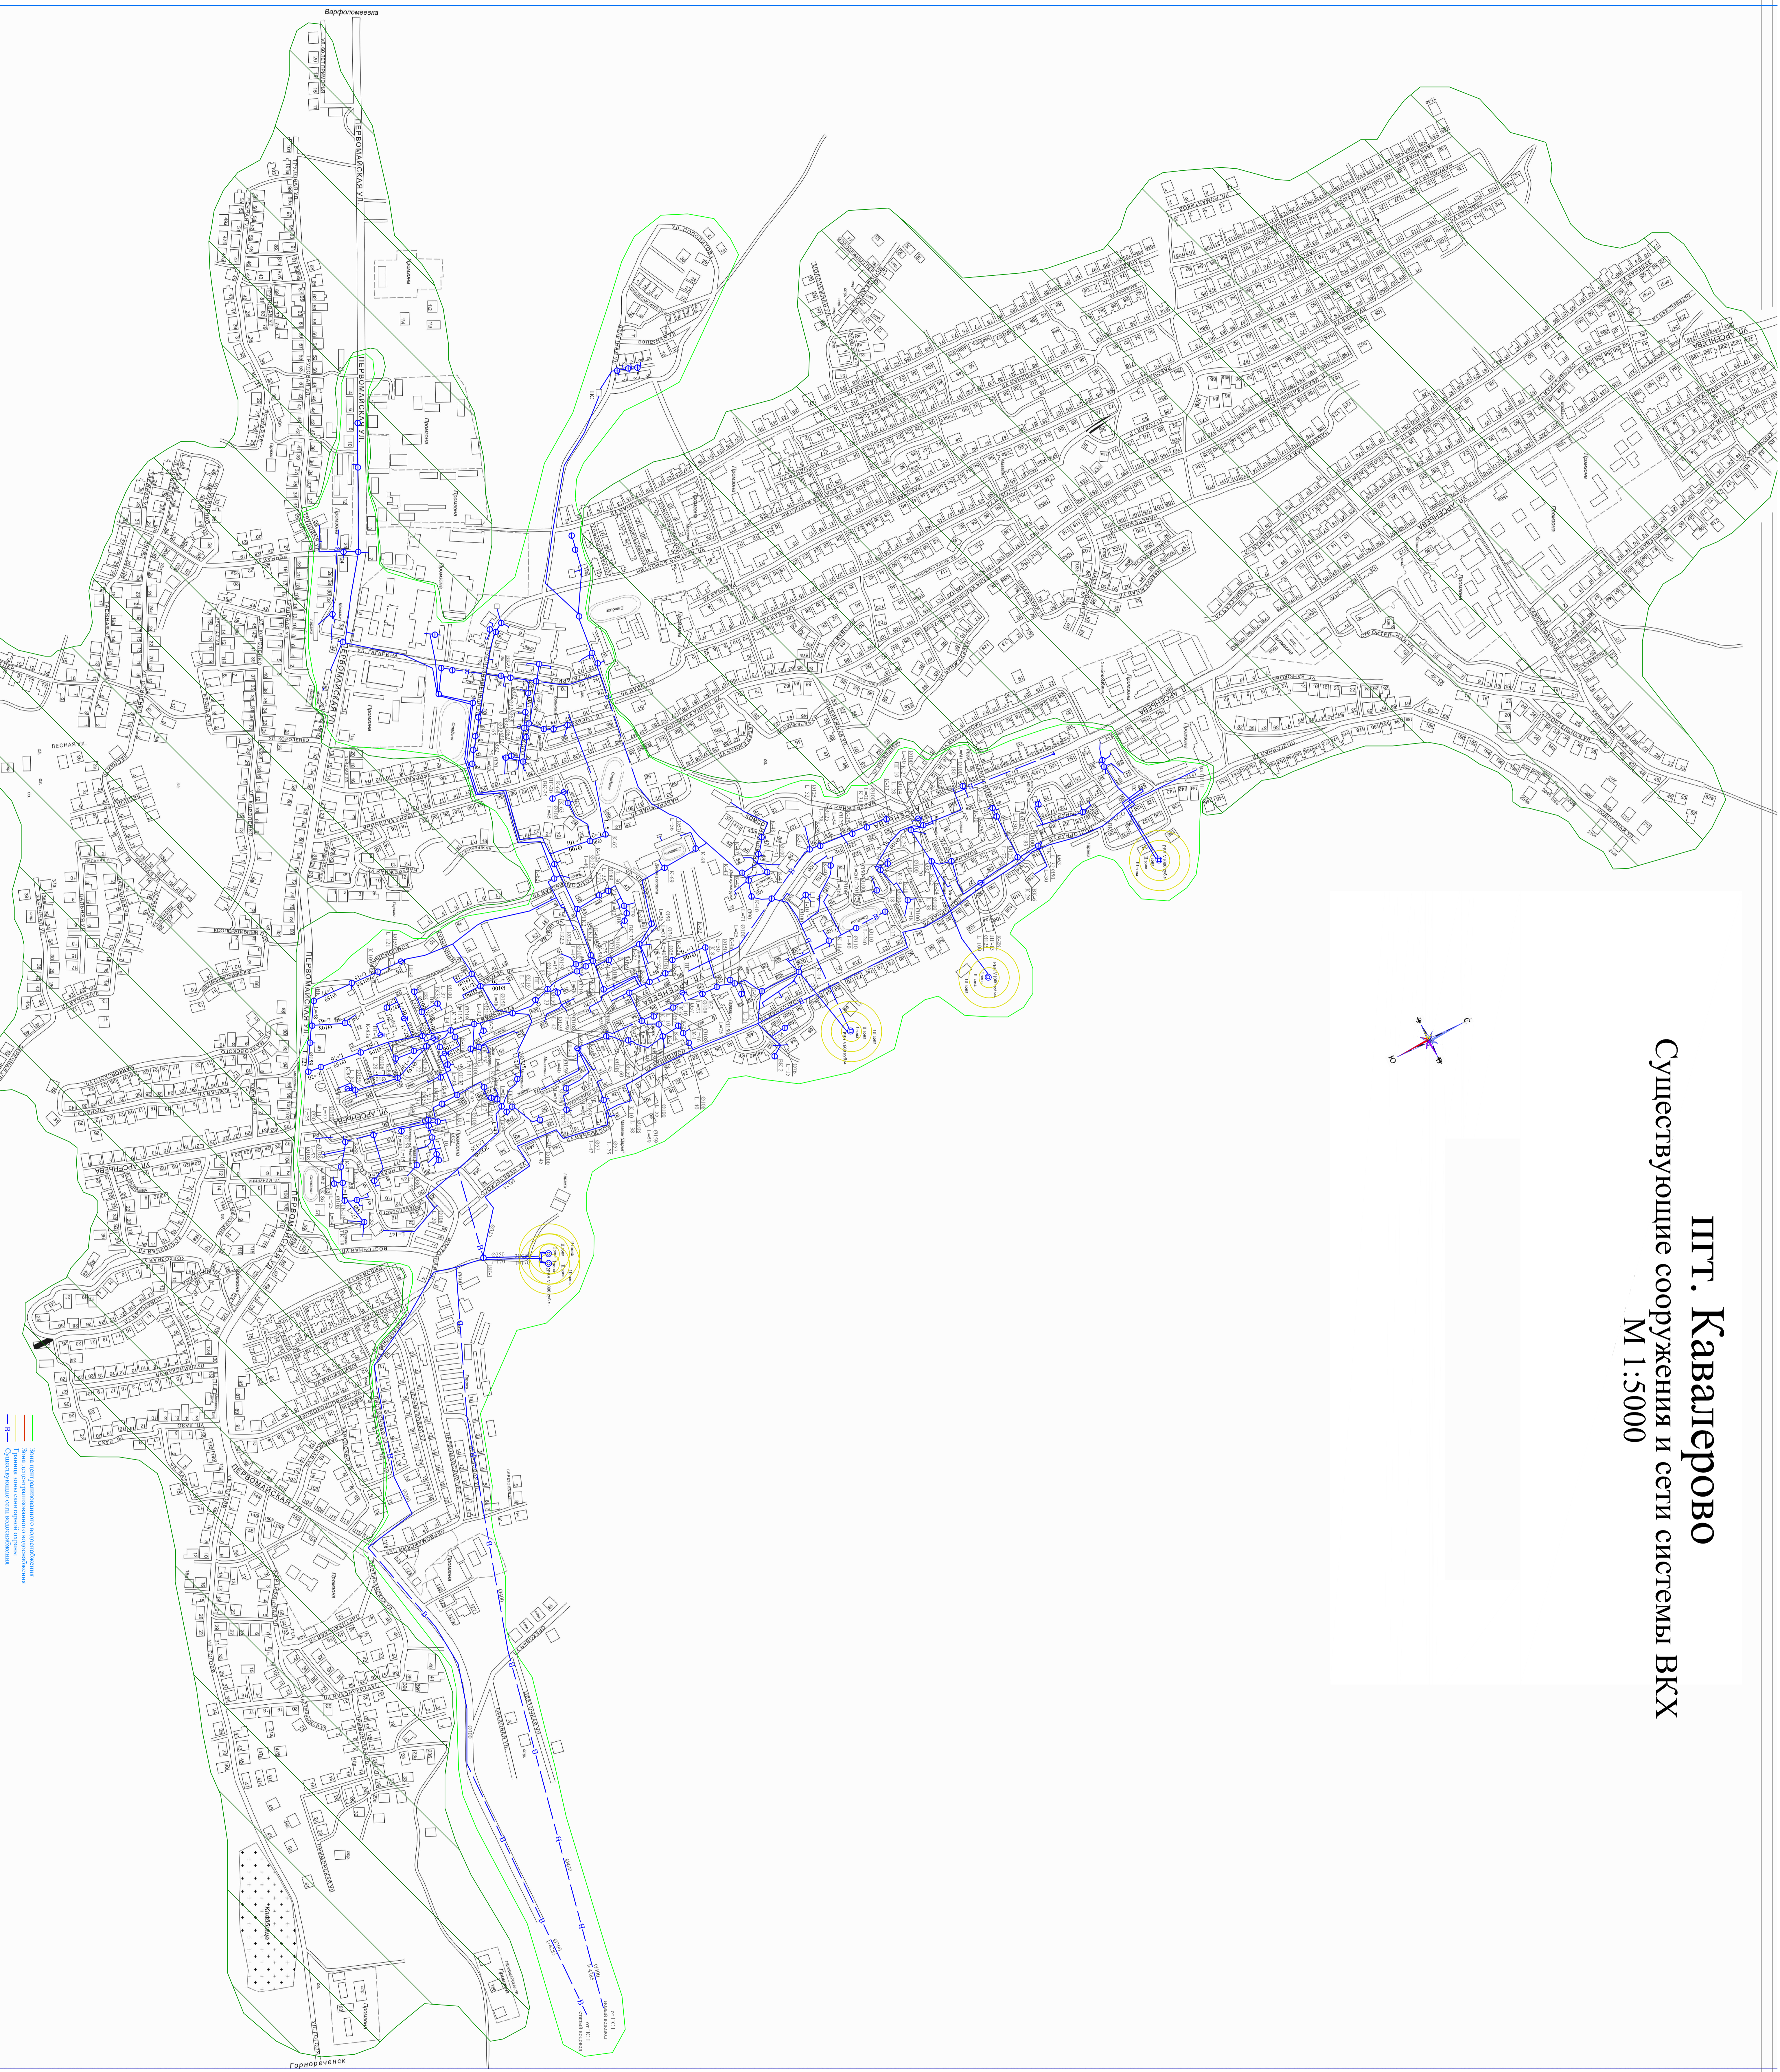

пгт. Кавалерово
Существующие сооружения и сети системы ВКХ
М 1:5000

Масштаб: 1:5000
Содержание: 1. Существующие сооружения и сети системы ВКХ