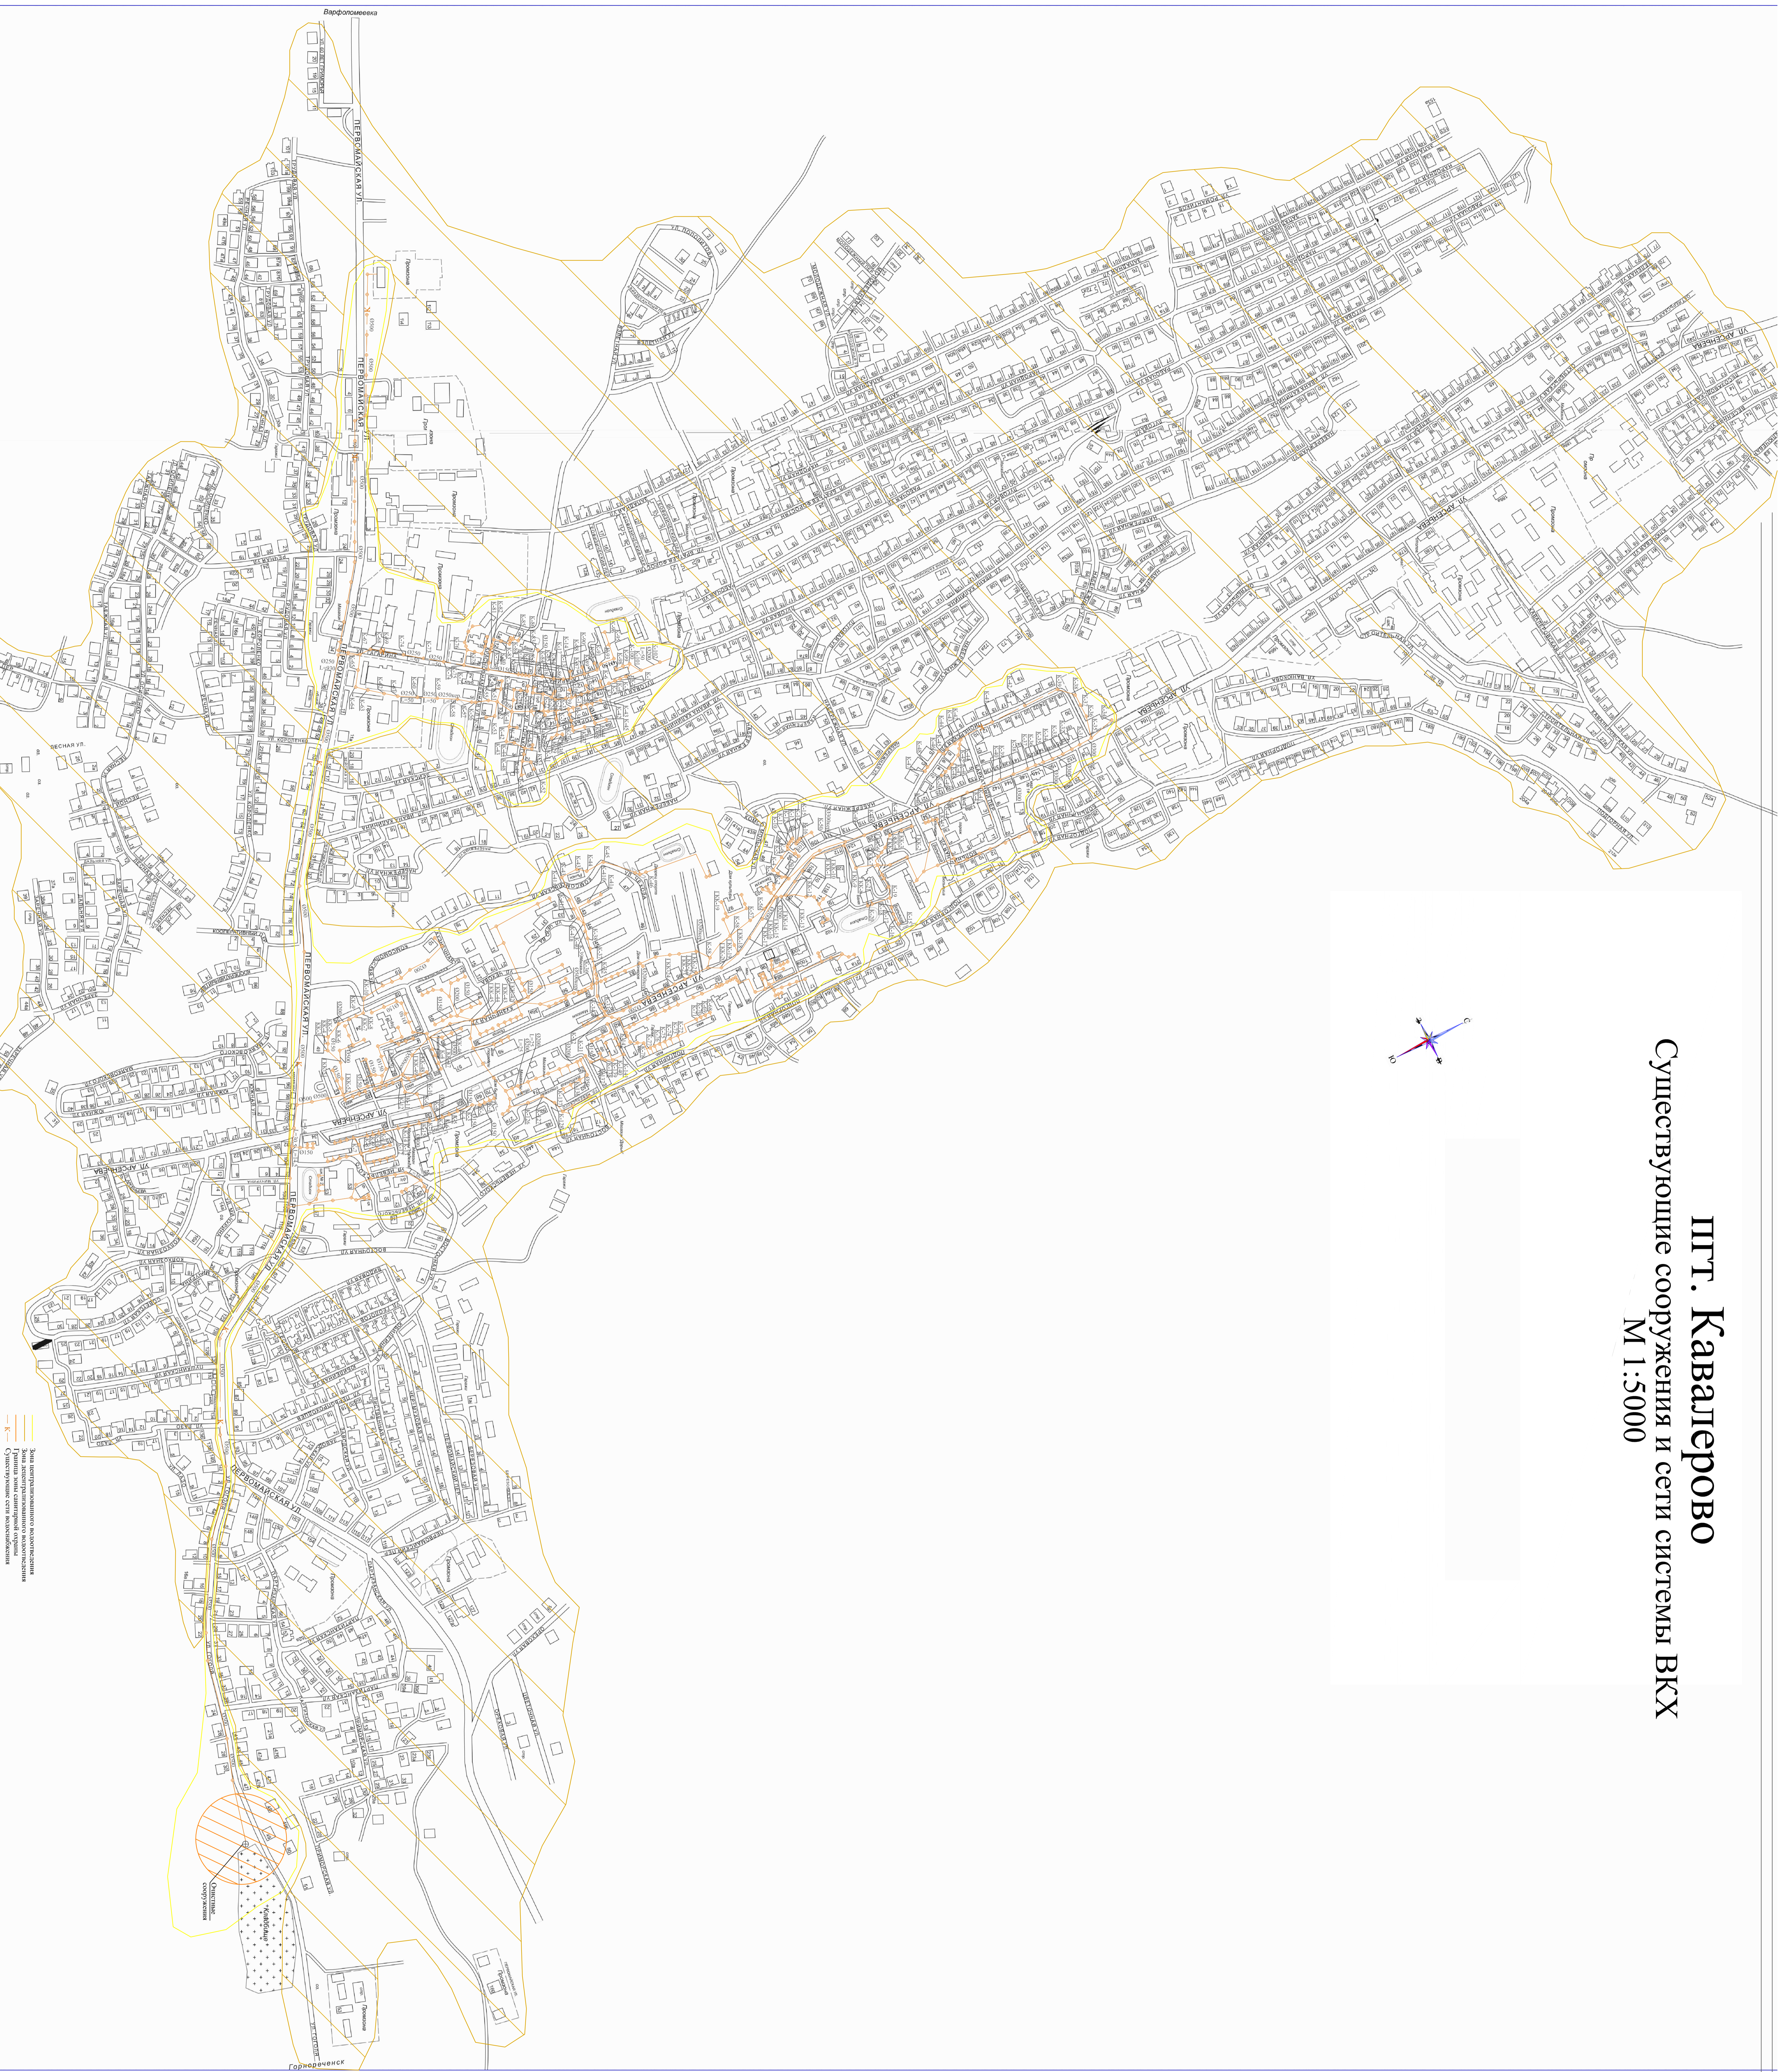

пгт. Кавалерово
Существующие сооружения и сети системы ВКХ
М 1:5000

Жилая территория
Сеть водоснабжения
Сеть канализации
Сеть ливневой канализации