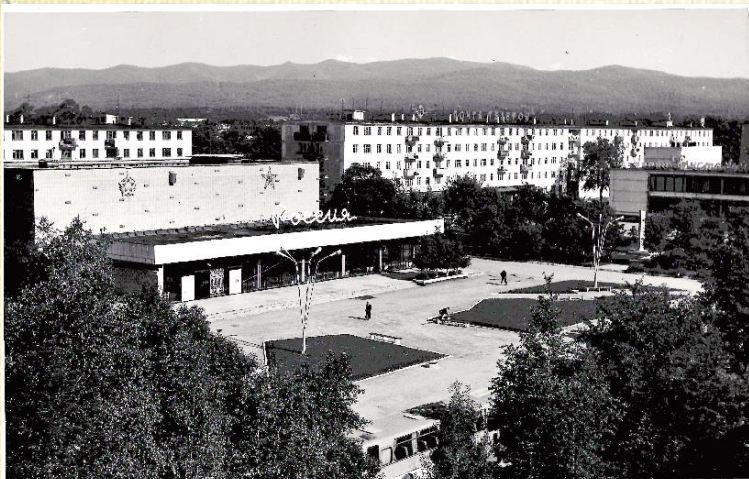

55 лет назад, 04.07.1970 года был построен кинотеатр «Россия»

Решение исполнительного комитета Кавалеровского районного Совета депутатов трудящихся
№ 233 от 30.06.1970г.
Ф.9 Оп.1 Д.177 Л.45