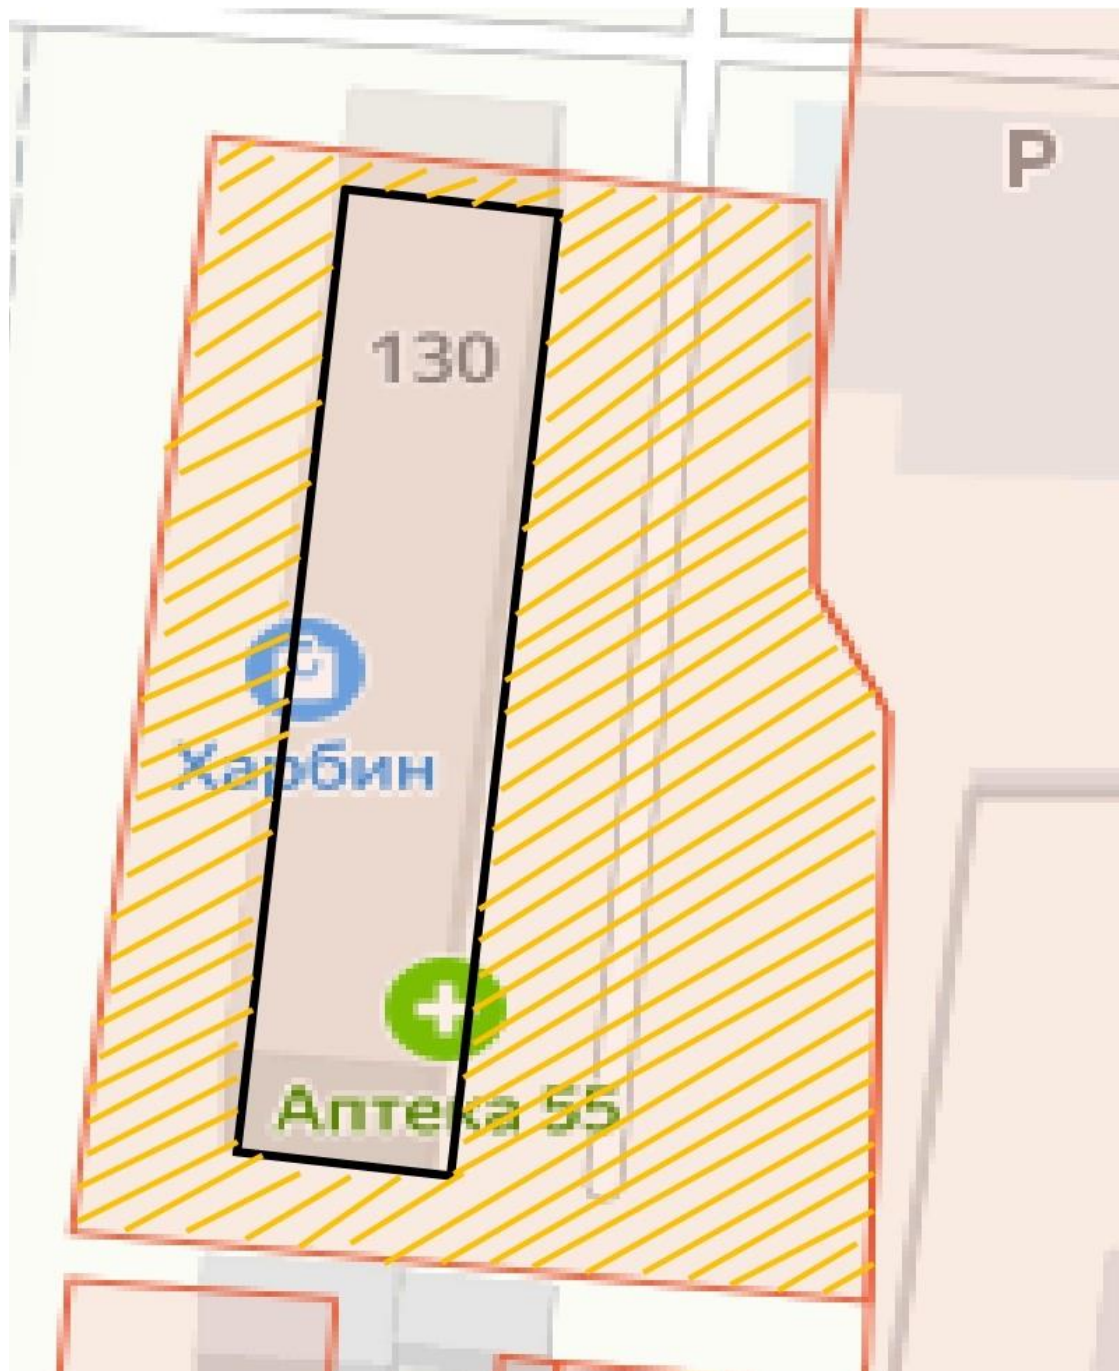

Приложение к описанию границ территории ТОС «Арсеньева 130»
Кавалеровского муниципального округа

**Схема границ территории ТОС «Арсеньева 130»
Кавалеровского муниципального округа**

— - границы территории ТОС «Арсеньева 130»,
расположенной по адресу: пгт Кавалерово, ул. Арсеньева д. 130
Кавалеровского муниципального округа